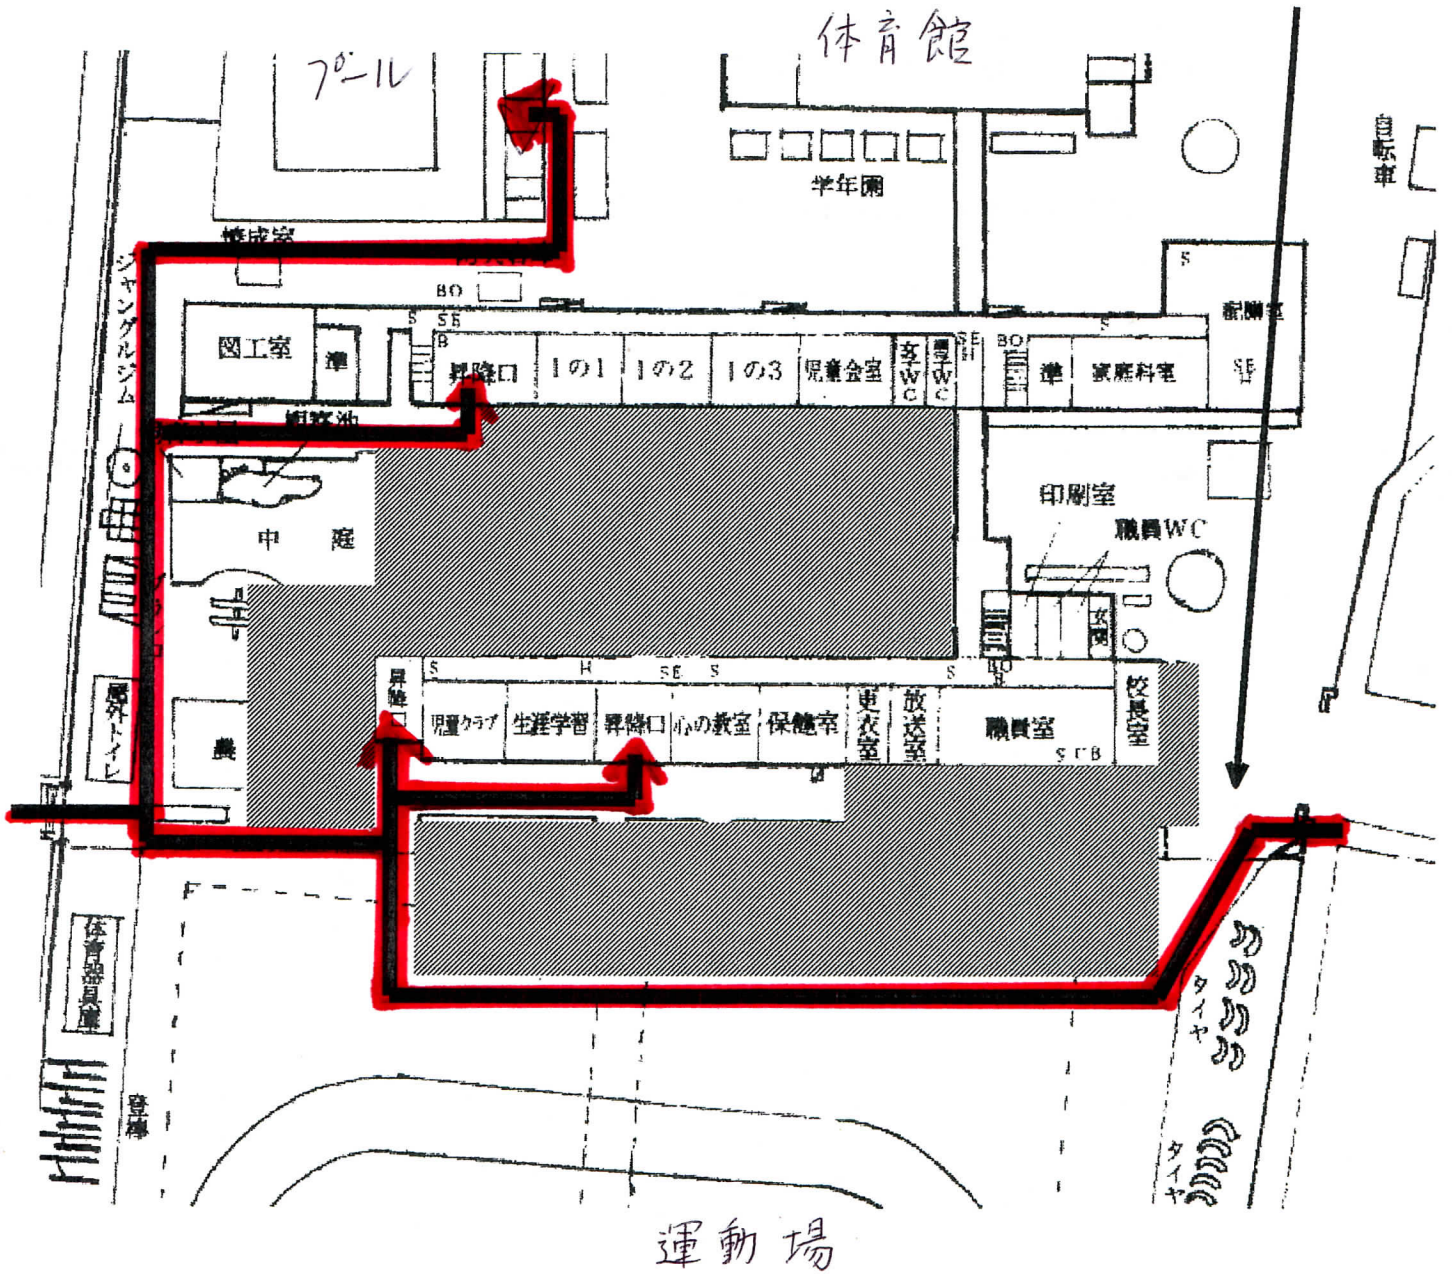

記

- 1 工事期間 平成23年6月6日（月）～平成23年10月28日（金）まで （予定）

- 2 工事区域 裏面参照

- 3 その他
 - * 工事の影響に鑑み、本年度夏季休業中の出校日（親子除草）・通学団プールは中止とします。

 - * 工事の影響で校内の駐車スペースの余裕がなくなっております。お車での来校は極力避けていただきますようお願いいたします。特に裏面の工事区域には絶対に駐車しないようにしてください。児童クラブの送迎につきましても配慮の程、よろしくお願い致します。

 - * 来校の際は、工事区域に立ち入らないようご注意ください。

工事区域図

この付近への駐車は
短時間でも
ご遠慮ください。

工事区域

校舎・プールへの経路 (必ずここをお通りください)