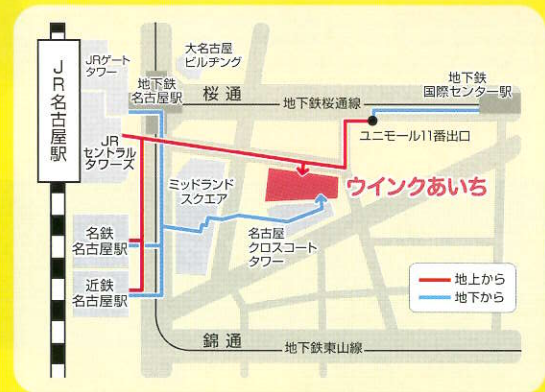

学校紹介プレゼンテーション

複数の方を対象にした学校説明です。
個別相談とは別に各学校の説明を聞きたい
方は、ぜひご参加ください!

実施スケジュールは
裏面参照

制服展示

参加校の魅力ある制服が
勢揃い!

2026年

6/14日

10:00~16:00

ウインクあいち

(愛知県産業労働センター)

12階会議室

名古屋市中村区名駅4丁目4-38

参加高等学校

愛知啓成高等学校
愛知黎明高等学校
栄徳高等学校
修文学院高等学校
聖カピタニオ女子高等学校
星城高等学校

誠信高等学校
清林館高等学校
大成高等学校
滝高等学校
中部大学第一高等学校
中部大学春日丘高等学校

日本福祉大学附属高等学校
誉高等学校
【資料参加】
国際高等学校
聖霊高等学校