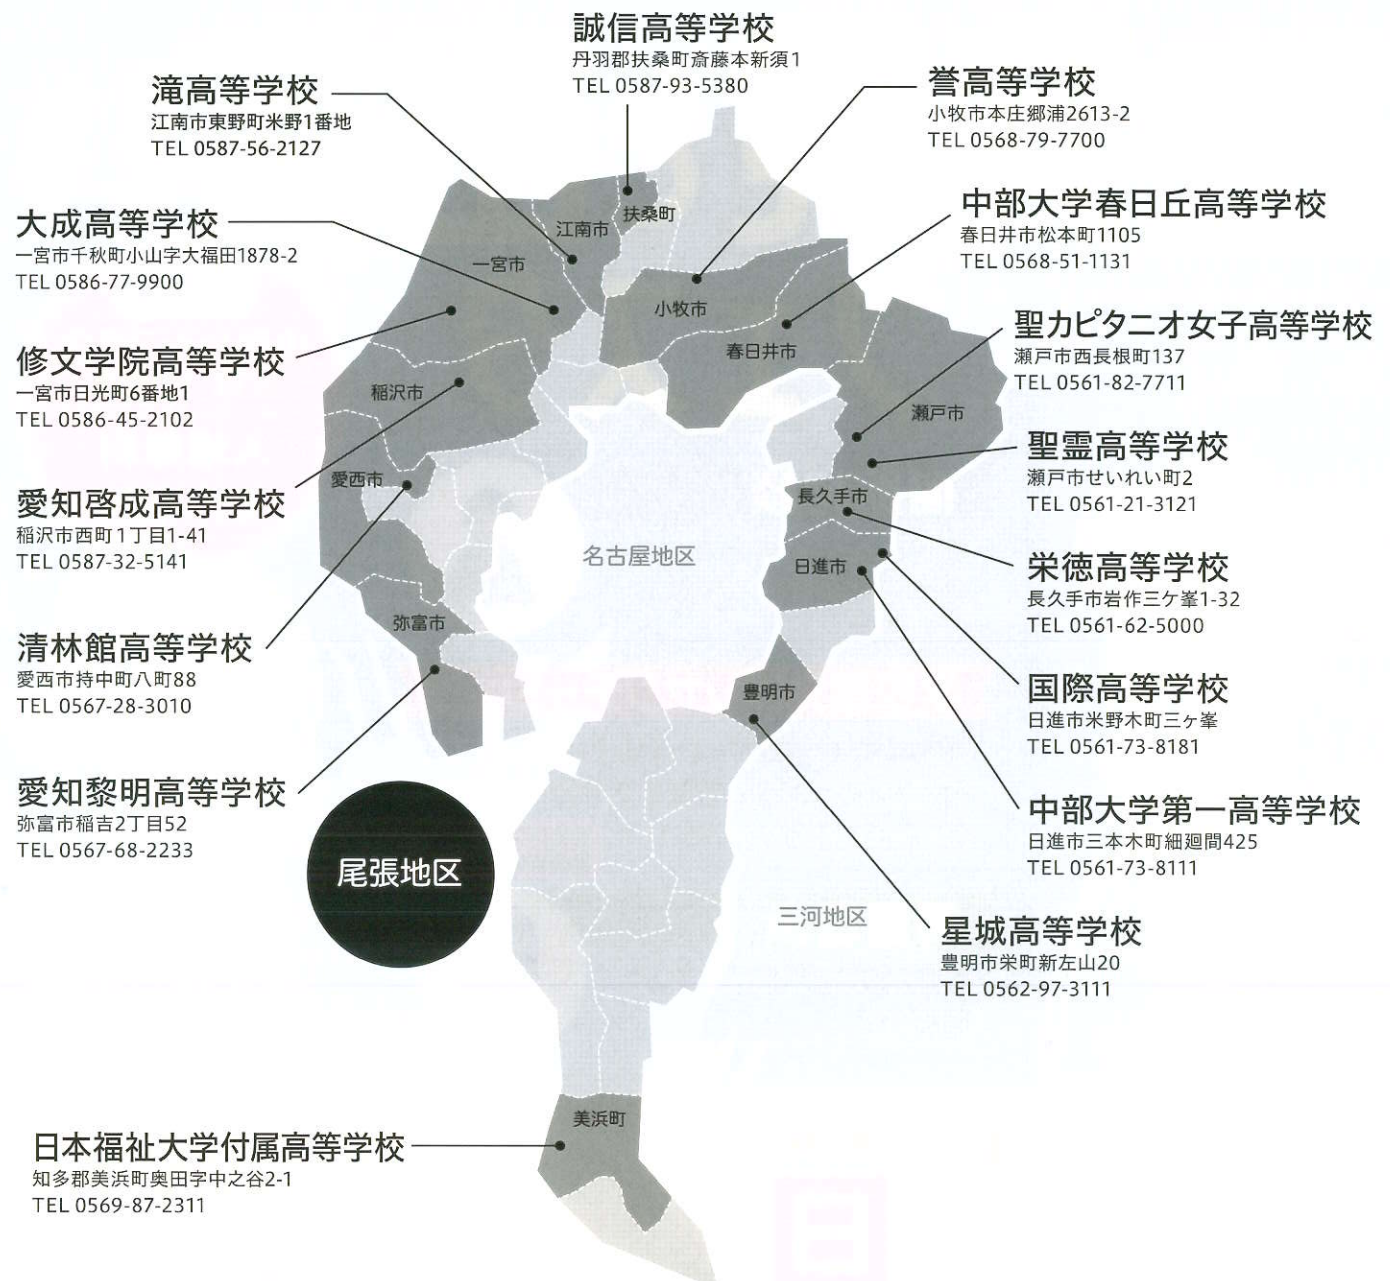

学校紹介プレゼンテーション

複数の方を対象にした学校説明です。
個別相談とは別に各学校の説明を聞きたい
方は、ぜひご参加ください!

実施スケジュールは
裏面参照

制服展示

参加校の魅力ある制服が
勢揃い!

2026年

6/14日

10:00~16:00

ウインクあいち

(愛知県産業労働センター)

12階会議室

名古屋市中村区名駅4丁目4-38

参加高等学校

愛知啓成高等学校
愛知黎明高等学校
栄徳高等学校
修文学院高等学校
聖カピタニオ女子高等学校
星城高等学校

誠信高等学校
清林館高等学校
大成高等学校
滝高等学校
中部大学第一高等学校
中部大学春日丘高等学校

日本福祉大学附属高等学校
誉高等学校
【資料参加】
国際高等学校
聖霊高等学校

※在校生が参加しない学校もあります

尾張の私立高等学校 所在地MAP

学校紹介プレゼンテーション スケジュール

先生や在校生が
各学校の魅力を紹介します!

	1206会議室	1207会議室	1208会議室
① 10:00~10:15	誉高等学校	中部大学第一高等学校	愛知啓成高等学校
② 10:25~10:40	星城高等学校	修文学院高等学校	中部大学春日丘高等学校
③ 10:50~11:05	日本福祉大学附属高等学校	聖カピタニオ女子高等学校	大成高等学校
④ 11:15~11:30	令和8年度 私立高等学校 授業料軽減制度(新制度)説明	愛知黎明高等学校	滝高等学校
⑤ 11:40~11:55	誠信高等学校	栄徳高等学校	清林館高等学校
⑥ 12:05~12:20	誉高等学校	中部大学第一高等学校	愛知啓成高等学校
⑦ 12:30~12:45	星城高等学校	修文学院高等学校	中部大学春日丘高等学校
⑧ 12:55~13:10	日本福祉大学附属高等学校	聖カピタニオ女子高等学校	大成高等学校
⑨ 13:20~13:35	令和8年度 私立高等学校 授業料軽減制度(新制度)説明	愛知黎明高等学校	滝高等学校
⑩ 13:45~14:00	誠信高等学校	栄徳高等学校	清林館高等学校