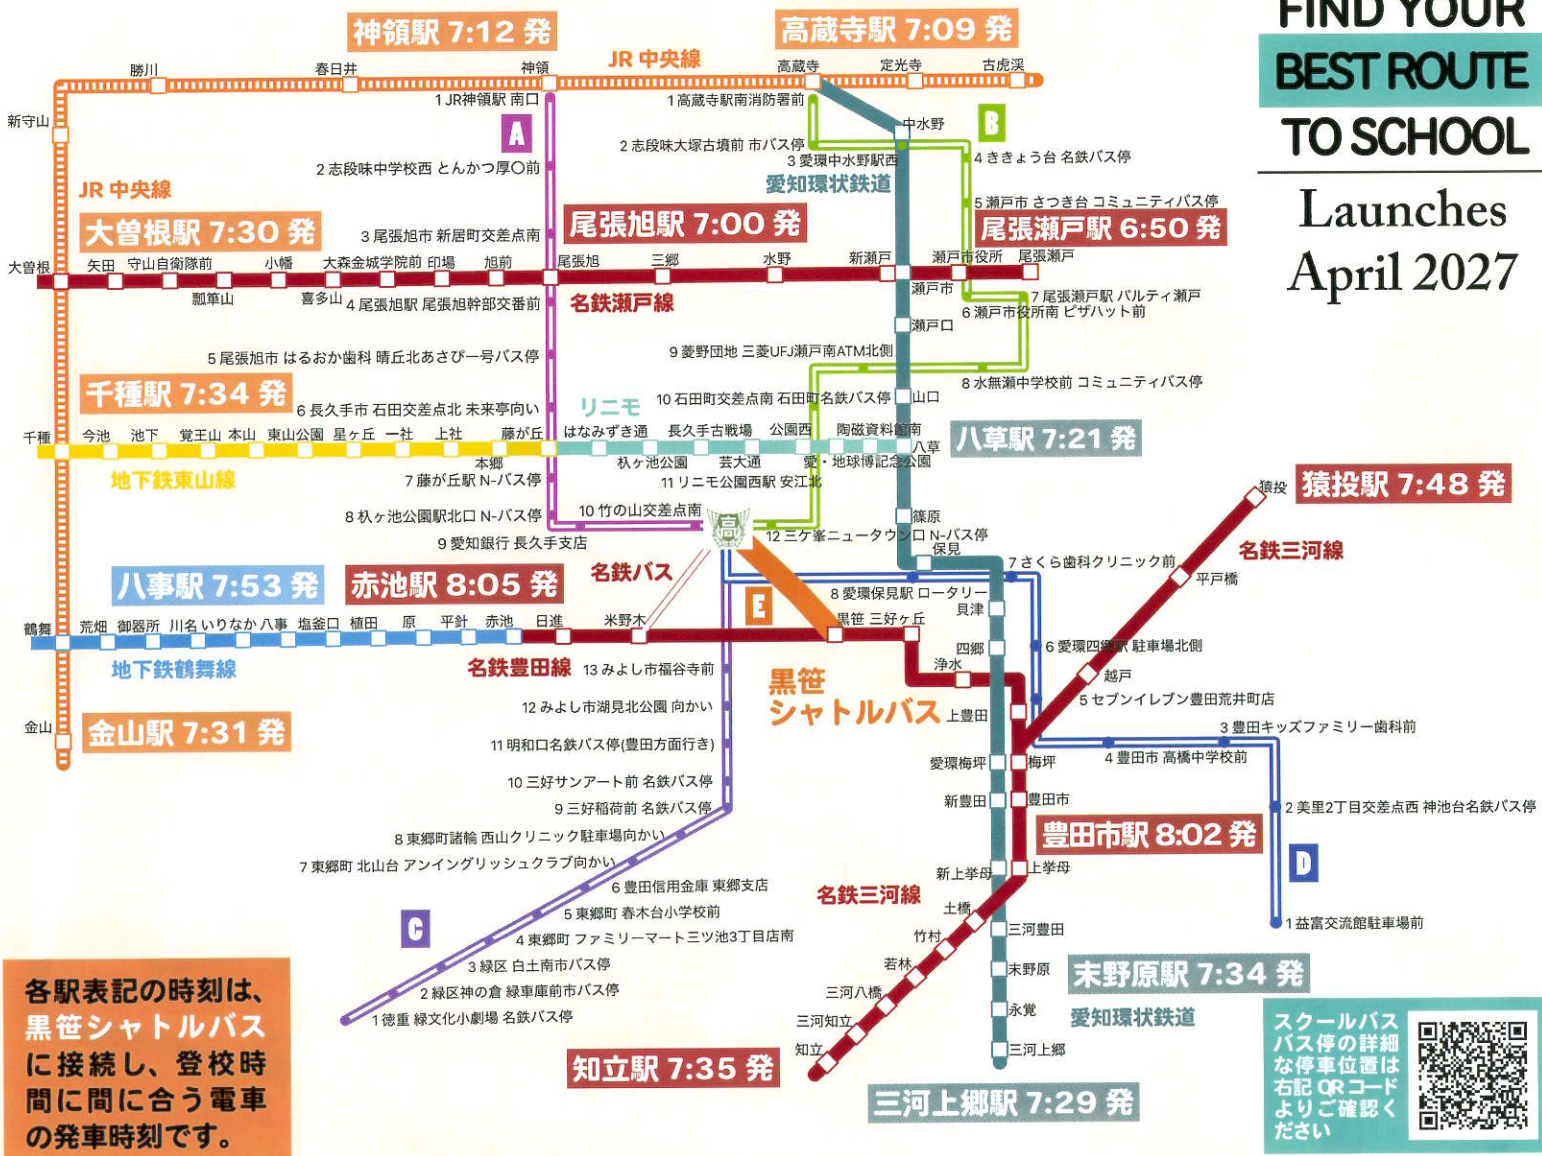

駐車場・座席数に限りがあります。
右記 QR コードにアクセスして
申し込みしてください。
申し込み期間
5月1日(金)～5月28日(木)

日付 2026.5.30 (土)

時間 10:00～12:00

会場 尾張旭市 渋川福祉センター
尾張旭市渋川町 3-5-7

【お問い合わせ】中部大学第一高等学校 渉外部
TEL 0561 - 73 - 8111 日進市三本木町細廻間 425
<https://www.chubu-ichi.ed.jp>

【お問い合わせ】

0561-73-8111

<https://www.chubu-ichi.ed.jp>

中部大学
第一高校
WEBサイト

FIND YOUR BEST ROUTE TO SCHOOL

Launches April 2027

各駅表記の時刻は、黒笹シャトルバスに接続し、登校時間に間に合う電車の発車時刻です。

スクールバス停の詳細な停車位置は右記QRコードよりご確認ください

2027年度開始予定のスクールバスの停留所と出発予定時刻です。※時刻は変更になる場合があります。

A 神領・尾張旭・藤が丘コース	B 高蔵寺・瀬戸・長久手コース	C 緑区・東郷・みよしコース	D 豊田東・四郷・保見コース	E 黒笹シャトルバス
7:15 JR 神領駅 南口	7:10 高蔵寺駅南消防署前	7:05 徳重 緑文化小劇場 名鉄バス停	7:30 益富交流館駐車場前	【登校便】 7:30 から 8:20 まで 【下校便】 15:50 から 19:30 まで ・約 30 分間隔で複数台運行します。 ・月曜日の下校便は 16:50 から運行。 ・雨の日のみの利用も可能です。
7:22 志段味中学校西 とんかつ厚〇前	7:13 志段味大塚古墳前 市バス停	7:07 緑区神の倉 緑車庫前市バス停	7:35 美里 2 丁目交差点西 神池台名鉄バス停	
7:29 尾張旭市 新居町交差点南	7:22 愛環中水野駅西	7:10 緑区 白土南市バス停	7:39 豊田キッズファミリー 歯科前	
7:33 尾張旭駅 尾張旭幹部交番前	7:25 瀬戸市ききょう台名鉄バス停	7:14 東郷町 ファミリーマート 三ツ池 3 丁目店南	7:42 豊田市 高橋中学校前	
7:42 はるか歯科 晴丘北あさび一号バス停	7:29 瀬戸市 さつき台 コミュニティバス停	7:20 東郷町春木台小学校前	7:47 セブンイレブン 豊田荒井町店	
7:46 長久手市石田交差点北 未来亭向い	7:44 瀬戸市役所南 ピザハット前	7:25 豊田信用金庫 東郷支店	7:58 愛環四郷駅 駐車場北側	
7:51 藤が丘駅 N- バス停	7:48 尾張瀬戸駅 バレティ瀬戸	7:33 東郷町 北山台 アンイング リッシュクラブ向かい	8:05 さくら歯科クリニック前	
8:02 秋ヶ池公園駅北口 N- バス停	7:52 水無瀬中学校前 コミュニティバス停	7:40 東郷町諸輪 西山クリニック 駐車場向かい	8:10 愛環保見駅 ローターリー前	
8:08 あいち銀行長久手支店	7:54 菱野団地 三菱 UFJ 瀬戸南 ATM 北側	7:51 三好稲荷前名鉄バス停		
8:10 竹の山交差点南	7:59 石田町交差点南 名鉄バス停	7:53 三好サンアート前 名鉄バス停		
	8:07 リニモ公園西駅 安江北	7:55 明知口名鉄バス停 (豊田方面行き)		
	8:12 三ヶ峯ニュータウン口 N- バス停	8:08 湖見北公園 向かい		
		8:11 みよし市福谷寺前		

A から D コースのスクールバスの利用は学期ごとの申込制です。E コースの黒笹シャトルバスのみ、1 回ごとの運賃で利用できます。