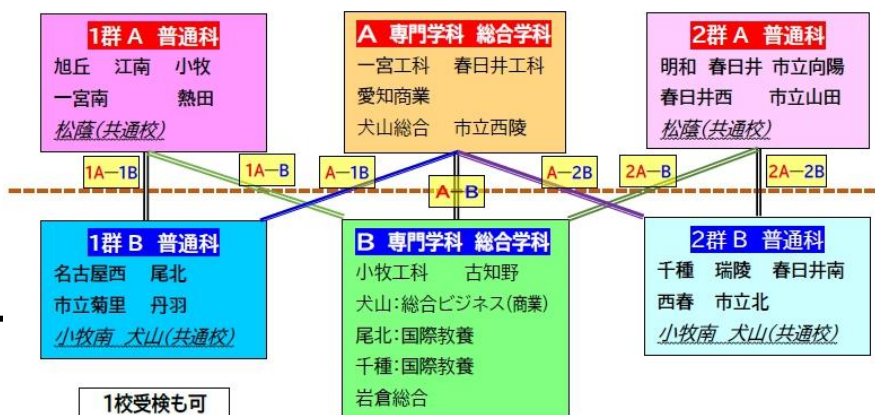

⑩

トヨタ工業学園、デンソー工業学園、陸上自衛隊工科学校の希望も、⑩へ入力してください。

○自由入力欄

- ・進路に関する本人や保護者の思いなど、自由に入力してください。
- ・質問や相談事項等があれば、具体的に入力してください。
- ・その他

⑪ (250字程度以内)

入力先 <https://x.gd/RA0cV>

入力期限7月2日(木)16:00

(ほとんどの私立で Web 出願を実施 ★印：特色入試を実施)

一般入試の日程		1月20日(水曜)	1月21日(木曜)	1月22日(金曜)
名古屋	男子	名古屋	東海 名古屋工業	
	女子	桜花学園★ 椋山★		啓明学館
	共学	市邨★ 享栄★ みずほ 菊華★ 名古屋たちばな 大同★ 名古屋国際★ 名電★	高蔵 同朋★ 東邦★ 名古屋大谷	至学館 愛知 名城★ 中京★ 東海学園 名古屋葵大
尾張	女子			聖カピタニオ★ 聖霊
	共学	愛知啓成★ 星城★ 誠信 滝 中部大学第一★ 誉	栄徳 清林館★ 大成★ 中部大学春日丘 日本福祉大付属★	愛知黎明★ 修文学院★
高等専修学校 (専門学校)		名古屋情報 東海工業 名古屋工学院 あいちビジネス あいち造形デザイン 名古屋調理師 明美文化服装 (紙願書) 名古屋スクールオブミュージック&ダンス (紙願書)	サンデザイン(単願、国英受験) 愛知自動車整備 菊武ビジネス 東洋調理 名古屋福祉 名古屋総合美容 (紙願書)	サンデザイン(国数受験) ニュートン高等専修学校 愛知芸術高等専修学校 さつき調理福祉 名古屋ユマニテク調理製菓 クラーク高等学院 (紙願書)

専門学校の入試日程は 夏頃に発表の見込み

推薦入試は1/13(水)に実施。 <ただし、東海高校は推薦入試を実施せず。>

A受験(A方式受験)を実施：名古屋、名電、滝、中京

公立高校は、Aグループより1校、Bグループより1校、合わせて2校の受験が可能です。(1校のみ受験も可)

【公立高校 受検校を選ぶ手順】

- ①受検したい公立高校を1校選ぶ。(第1志望校)
 - ・1校(第1志望校)のみ受検の場合は、ここまで。
- ②もう1校(第2志望校)へ出願する際には、以下のことに注意する。
 - 異なるグループより選ぶ。
 - ・第1志望校がAグループならば、第2志望校はBグループより選ぶ。
 - ・第1志望校がBグループならば、第2志望校はAグループより選ぶ。
- ③第1志望校と第2志望校がともに普通科の場合、同じ群から選ぶ。
 - ・1群A-1群B または 2群A-2群B
- ④1校が普通科、もう1校が専門学科の場合、普通科の群は1群・2群のどちらでもよい。
 - ・1群A-B または 2群A-B または A-1群B または A-2群B

<普通科>

(下段：斜体の高校は1・2群共通校)

		尾 張 学 区	
		1 群	2 群
A グループ	旭丘、惟信、昭和、熱田、豊明、日進西 江南、小牧、一宮南、半田東 市立緑、市立名東	明和、名古屋南、瀬戸西、春日井 春日井西、高蔵寺、長久手、新川、一宮 津島北翔、東海南、大府 市立向陽、市立山田	
	松蔭、一宮北、津島、常滑、内海 稲沢緑風館	松蔭、一宮北、津島、常滑、内海 稲沢緑風館	
B グループ	名古屋西、中村、鳴海、天白、日進、東郷、尾北 丹羽、一宮西、半田 市立菊里、市立富田	千種、守山、瑞陵、瀬戸、春日井南、旭野、西春 一宮興道、津島東、五条、横須賀 市立桜台、市立北	
	春日井東、犬山、小牧南、木曾川 美和、大府東、阿久比、東浦、武豊	春日井東、犬山、小牧南、木曾川 美和、大府東、阿久比、東浦、武豊	