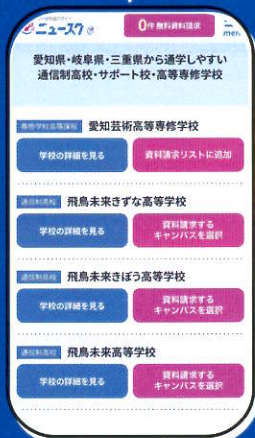

簡単・便利な資料請求サイト

地域の通信制高校や高等専修学校、全寮制の全日制高校のパンフレットを無料で取り寄せが可能。

当サービスは「新しい学校選びフェア」を全国で実施している当社の運営サイトですので安心してご利用いただけます。

STEP 1 興味のある学校をカートに入れる!