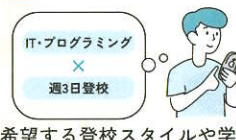

* 中学生、転校を検討中の高校生、保護者、教員が対象

イベント内容

contents 01 予約不要・入退場自由

学校担当者による / 進路相談会

11:00~15:30

こんな話が聞けます

中学校へほとんど行っていませんが、入学できますか

学力が不足していますが、勉強についていけますか

朝が弱いですが入学できますか

学費はどうなっていますか

主要な通信制高校、サポート校、高等専修学校、寮のある全日制高校が一堂に会します。各校の特徴を一度に知る貴重な機会です。ぜひ、自分にあう学校をみつけてください。

contents 02 予約不要・入退場自由

授業体験コーナー

11:00~15:30

模擬授業などを会場で体験できる特別プログラムです。当日の内容は下のQRコードからご確認ください。

contents 03 要予約

新しい学校選び講座

約25分

時間は申込フォームにてご確認ください。

通信制高校の基本的な仕組みや相談する学校選び方等を説明いたします。(個別相談対応不可)

contents 04 予約不要

新しい学校選びサポート

どの学校の話も聞けば良いかわからない方は、会場内のスタッフにお声掛けください。学校選びをサポートします。

新しい学校選び講座の予約・出展校の確認・授業体験の内容はこちらから
予約は7/1(水)10:00より受付開始!

希望に沿った学校をカンタン検索

- 参加校の確認
- おすすめポイント
- 登校スタイル
- 学びの分野

01 サイトにアクセス

スマートフォンからサイトにアクセス!

02 条件で絞り込む

希望する登校スタイルや学びたい分野に合う参加校を絞り込んでみよう!

03 学校情報を詳しく見る

絞り込んだら学校情報をチェック! 相談する学校を決めたらブースへ行こう!

インスタで会場の様子や最新情報が確認できます

NEW_SUKU

フェア来場前の予習に

フェアに参加できない方は

「ニュースク」

自分にあった学校がわかる!

簡単・便利な資料請求サイト

地域の通信制高校や高等専修学校、全寮制の全日制高校のパンフレットを無料で取り寄せが可能。

当サービスは「新しい学校選びフェア」を全国で実施している当社の運営サイトですので安心してご利用いただけます。

STEP 1 興味のある学校をカートに入れる!

STEP 2 送付先情報の登録とプライバシーポリシー同意に入力する

STEP 3 わずか3ステップで完了!

QRコードを読み取って簡単アクセス!