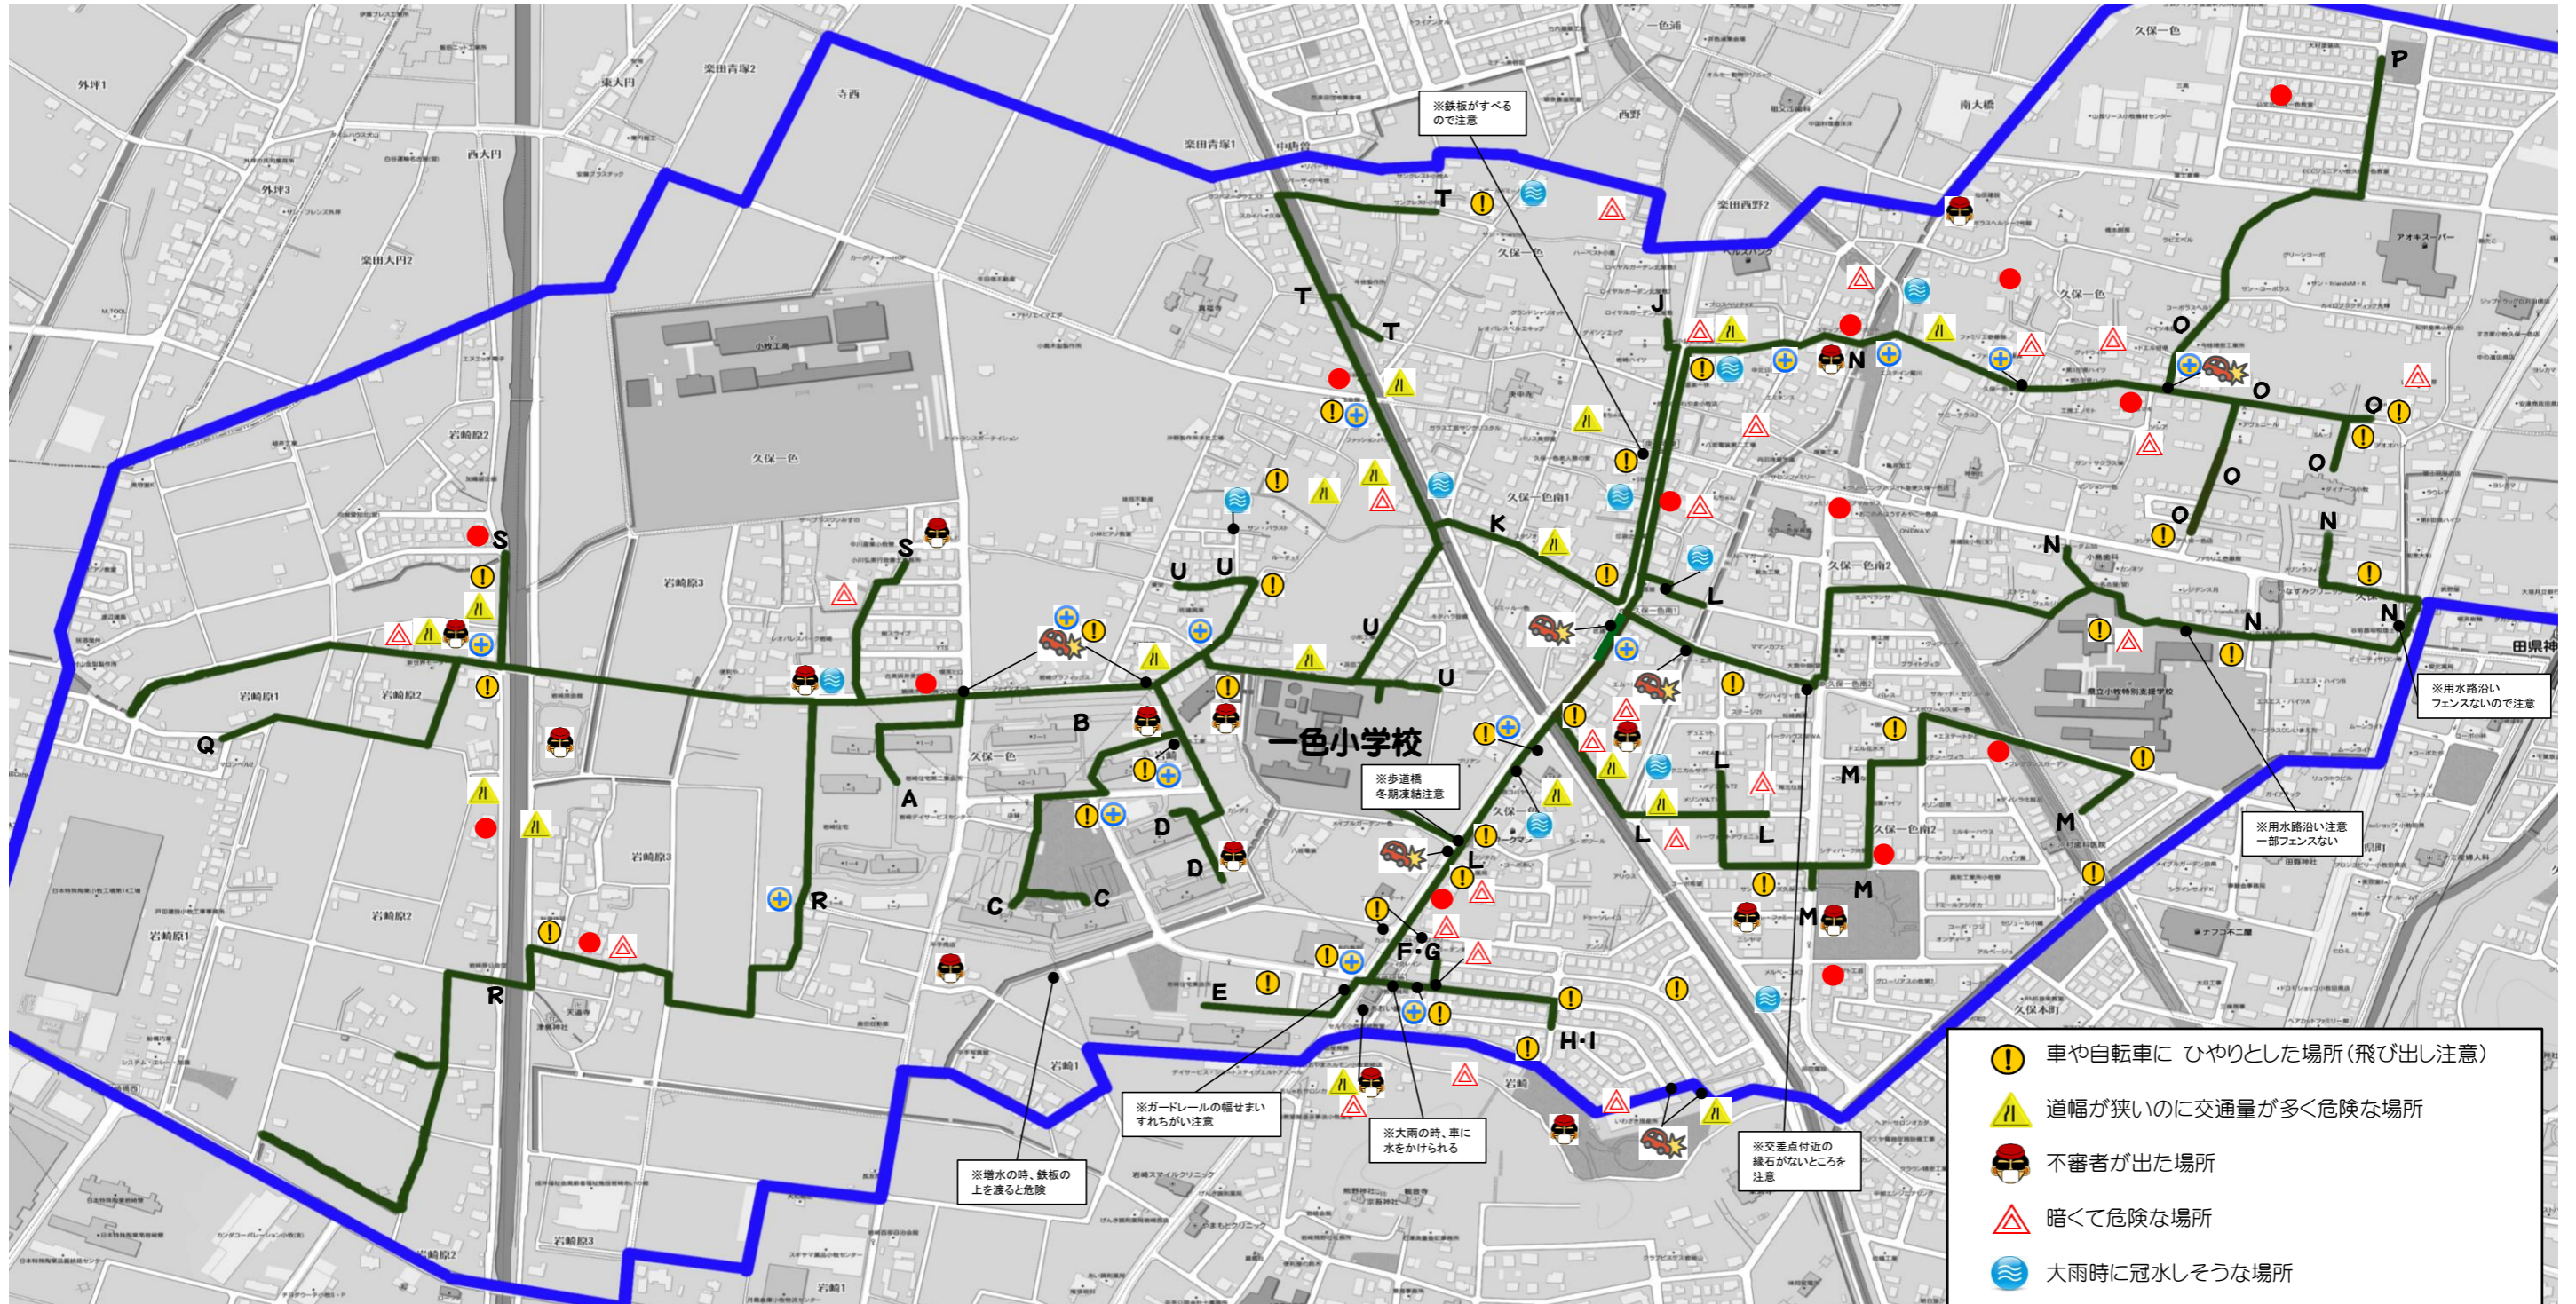

一色小学校区安全マップ

令和2年度 改訂版

通学班 集合場所

通学路

- A(1区) B(2区) C(3区) D(4区) E(5区)
- F(ガーテン岩崎第1) G(ガーテン岩崎第2) H(ガーテン岩崎第3)
- I(ガーテン岩崎第4) J(中北第1) K(中南第1) L(中南第3) M(中南第4)
- N(本田第1) O(本田第2) P(たがた苑) Q(岩崎原第1) R(岩崎原第3)
- S(寺前・岩崎原第2) T(新田第1) U(新田第2)

みんなで考え、やってみよう 学校・校区の安心・安全
 ~児童の主体的な活動と地域との連携を通して~

- 車や自転車に ひやりとした場所 (飛び出し注意)
- 道幅が狭いのに交通量が多く危険な場所
- 不審者が出た場所
- 暗くて危険な場所
- 大雨時に冠水しそうなる場所
- 見通しが悪い交差点、T字路
- 交通事故が多い場所
- こども110番の家

※本校の児童・保護者から寄せられた情報に基づき、作成しています。