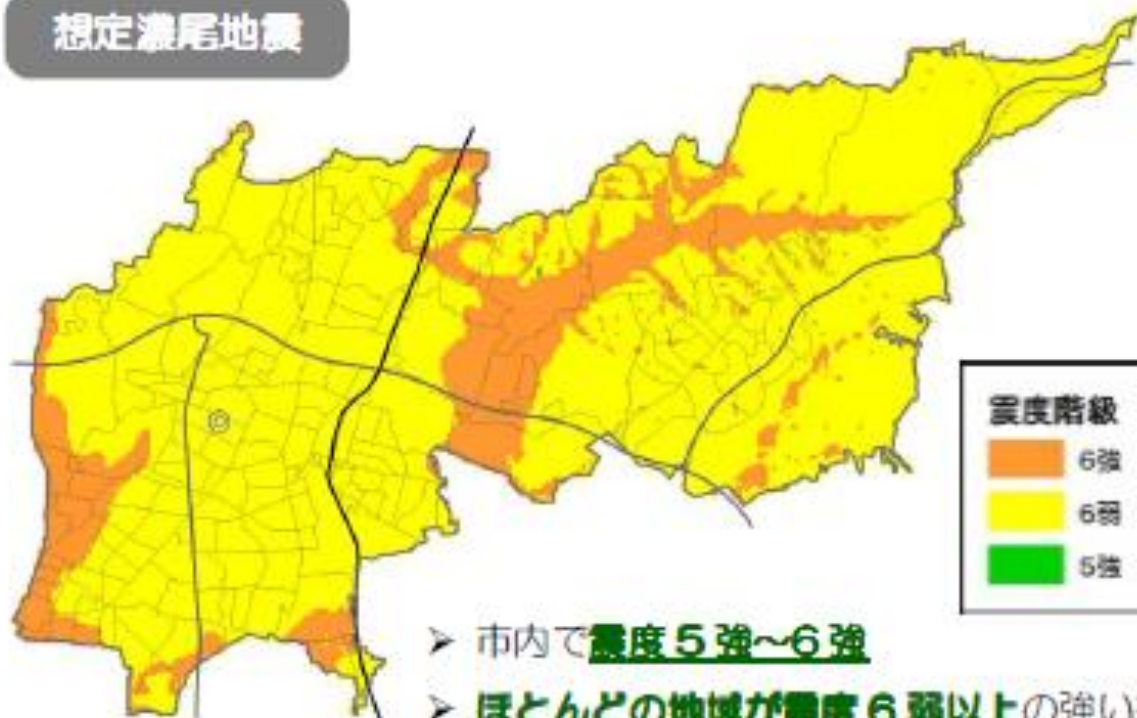

# 小牧市 濃尾地震・南海トラフ地震予測震度

## 地震被害想定 of 予測結果

### ■想定震度分布図

#### 南海トラフ巨大地震