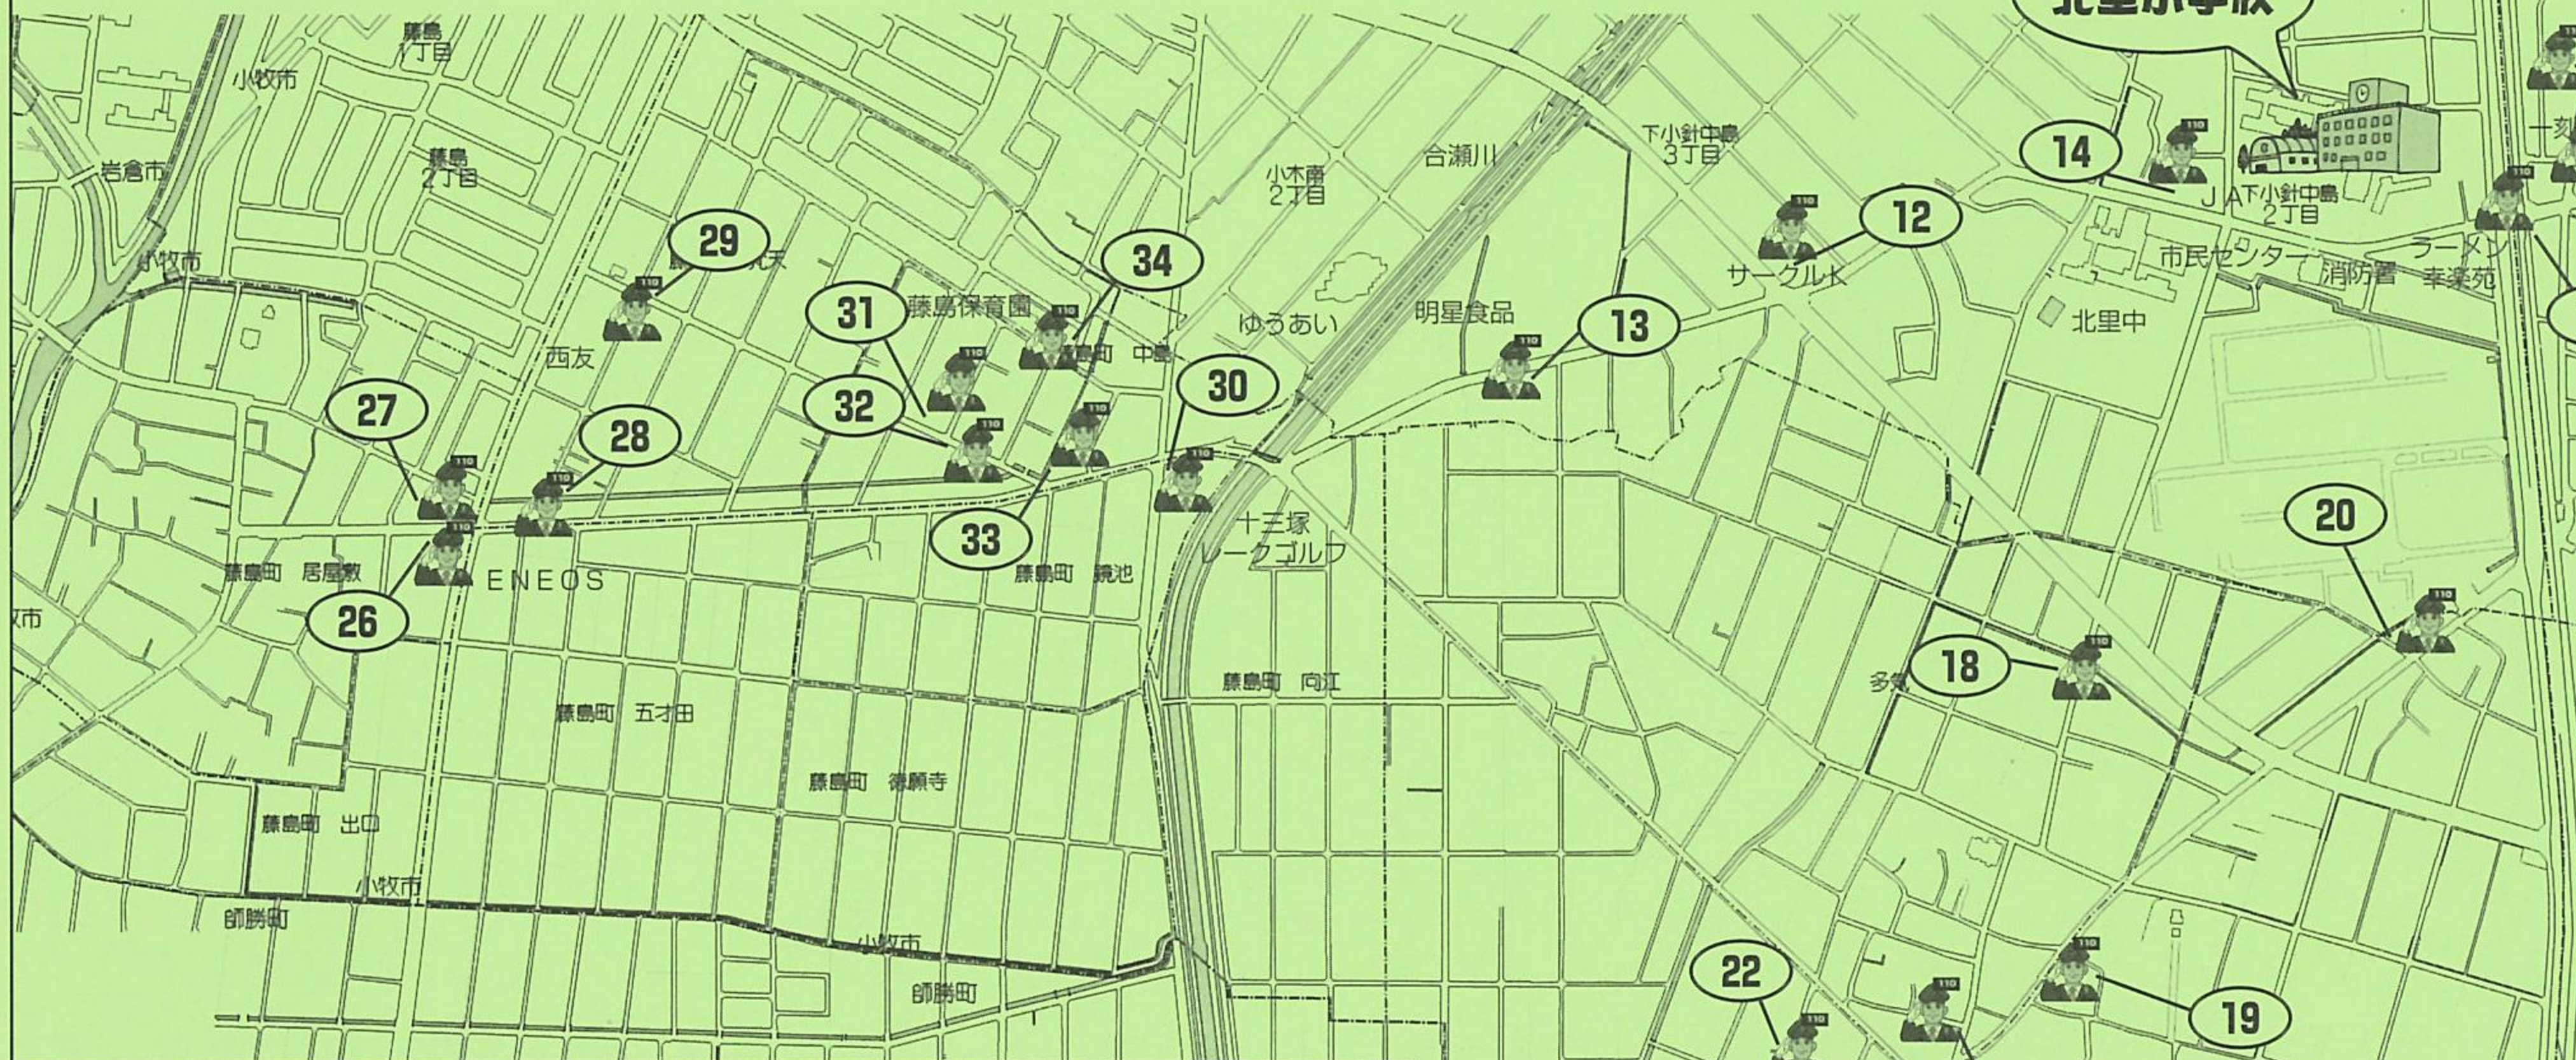

知っていますか？ この看板のある家

北里小学校
PTA広報部
平成19.11改

子ども110番の家とは・・・

子どもたちの安全を守るため、外出時、危険な目に遭った時や体調が悪くなったときなどに助けを求めると、積極的に対処して下さる家のことです。

子どもたちをねらった犯罪が多発している昨今、子どもたちが安心して過ごせるように、家庭・地域・学校が一体となり、連れ去りなどの犯罪から守っていきたく思います。

現在、北里小学校区には29ヶ所の「子ども110番の家」が設置されています。地図で紹介しますので、保護者の方はお子さんと一緒に場所を確認するなどして、緊急の時に子どもが非難できるように教えてあげてください。

- ☆ 被害に遭いそうになったらすぐに逃げるか、大声を出して防犯ブザーを鳴らすなどして近くの人に助けを求めましょう。
- ☆ 一緒に下校できるところまでは、複数で下校するようにしましょう。
- ☆ 誰とどこで遊び、いつ帰るのかを、家の人に伝えてから出かけましょう。

「子ども110番の家」季囀先

1	川口機工	下小針	18	大野茂美	多気上
2	丹羽明人	//	19	矢頭洋紙(株)	//
3	小松山工業	//	20	サイクルショップおおの	//
4	吉田製作所	//	21	セイシン教育センター	//
5	安井家具小針物流センター	//	22	木全自動車	多気下
6	小島剣道具店	郷中	23	名古屋商事(株)	//
7	養光寺	市之久田	24	只熊クリーニング	//
8	ヘアサロンタカラ	下小針	25	タキふとん店	//
9	木原理容	//	26	嵯峨野	//
10	マルワ(株)	//	27	福永自動車ショールーム	//
11	豊雄商店北里給油所	//	28	ドラッグふじしま	//
12	サークルK下小針店	//	29	理容ナガタ	//
13	名北ダンボール	//	30	福永自動車商会	十三塚
14	クリーニングショップママ	//	31	サンタヘアショップ	//
15	日石三菱ガソリンスタンド	御屋敷	32	中日電化センター	//
16	花塚電機	小針入鹿	33	青山はる子	//
17	小針書店	池新田	34	村上昭二	梵天藤栄