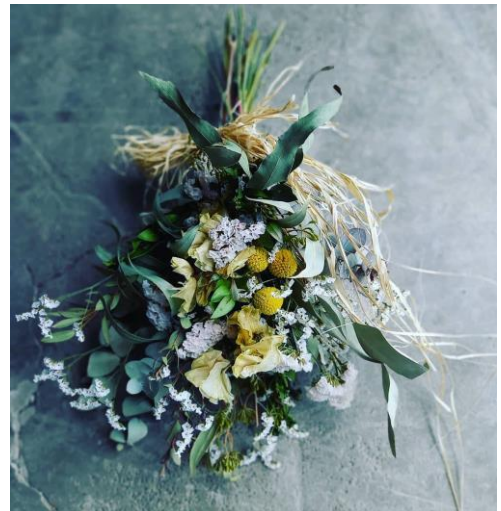

令和3年 6月 14日

保護者各位

北里中学校PTA会長 舟橋 吉紀
同 研修部部長 高野 葉子

北里中PTA 第1回サークル活動

「ドライフラワースワッグ作成」のご案内

研修部第1回サークル活動は、スワッグ作成です。ドライフラワーを使ってスワッグを作ります。色々な種類からお好みのお花を選んで頂いて作る予定です。

※写真はイメージです。お花は仕入れに応じて変わりますので。予めご了承ください。

～多数のご参加お待ちしております～

記

- ・開催日 7月 19日 (月)
- ・開催時間 午前10時～12時
- ・受付時間 午前9時45分
- ・場 所 北里中学校 会議室 南棟1F
  (来賓玄関より入りすぐ左)
- ・講 師 横山 京子 先生
  プロフィール… KAEDE botanical garage
  日進市でドライフラワー専門のアトリエを主宰
  第2.4金曜日にアトリエをオープンしています。
  詳細や活動内容はInstagramをご覧ください。
  instagramアカウント… kaede_botanical0521
  オンラインショップ… <https://kaede521.thebase.in/>

- ・費 用 700円
  当日集めさせて頂きます
  おつりのないようお願い致します
- ・作 品 右図参照 *写真はイメージです
- ・申 込 み 参加申し込み票にご記入のうえ、
  6月21日(月)までに担任の先生を通じてご提出下さい。
  定員(15名程度)になり次第締め切らせて頂きます。

*新型コロナウイルスの状況により予定変更させて頂く場合もございます。ご了承下さい。

*当日はマスク着用と検温をお願い致します。

………… キリトリ …………… キリトリ …………… キリトリ ……………

「スワッグ作り」参加申し込み

締め切り 6月 21日(月)

参加者氏名[ ]

連絡生徒名[年 組]