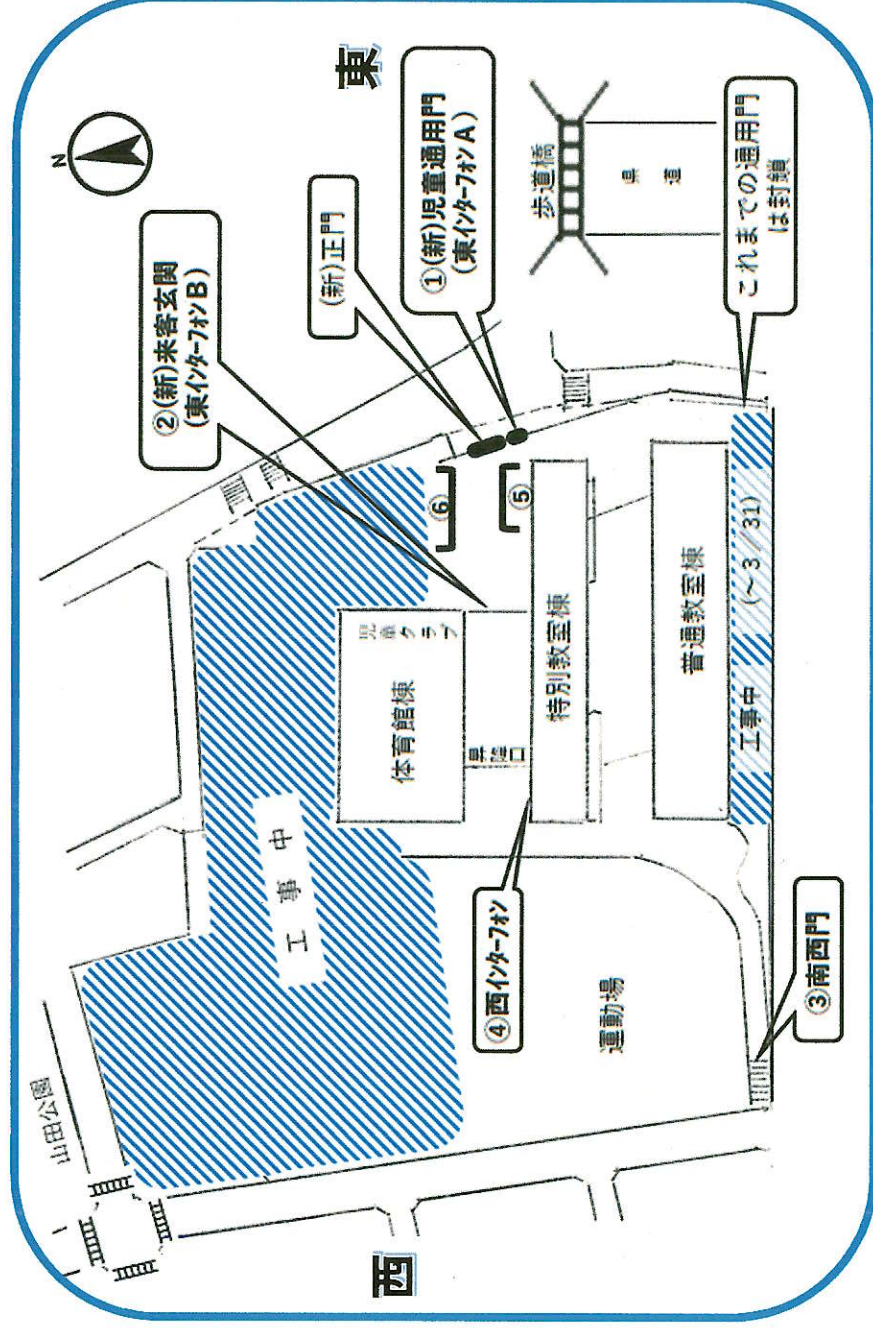

## 工事に伴う通用門等変更のお知らせ

向寒の候、保護者の皆様にはますますご清栄のこととお喜び申し上げます。また、日ごろは、本校の教育活動に格別のご理解とご協力を賜り、厚くお礼申し上げます。

さて、現在行われている旧校舎解体後の整備工事に伴い、南東門を利用している児童の登下校ならびに保護者の皆様をはじめとする来校者の通用門が、下の地図のように一部変更となりますのでご案内します。

#### 《東側から入る場合》

- ・ 図中①の児童通門からお越しください。(東)インターフォンAが設置してありますので、お名前とご用件を告げた後、敷地内へお入りください。
- ・ 門からまっすぐ進むと来客玄関 (図中②) があります。校舎内へお入りください。
- \* (東)インターフォンAでお名前とご用件を告げることができなかつた方は、来客玄関に設置してある(東)インターフォンBをご利用いただいた後、校舎内へお入りください。
- \* 今年4月から使用してきた敷地南東にある通門と普通教室棟南の通路は、工事のため封鎖されます。

#### 《西側から入る場合》

- ・ これまで通り、図中③の南西門から敷地内にお入りください。(手前に階段があります)
  - ・ 運動場の脇の通路を通り、これまで通り図中④にあるインターフォン(西)からお名前とご用件を告げた後、昇降口より校舎内へお入りください。
- #### 《自転車置き場》
- ・ 正門側 (東側) からお越しの場合は、家庭科室北の庇(ひさし)のところ (図中⑤) に駐輪してください。台数が多い場合は、仮設フェンス側 (図中⑥) に駐めてください。
  - \* 南西門は階段のため、自転車での来校は難しいと思われれます。また、歩道上への駐輪は、通行の妨げになりますので、おやめください。

なお、お子様の送迎のため、学校近隣の契約駐車場や商業施設の駐車場への無断駐車、ならびに路上駐車は、引き続きおやめくださいますようお願いいたします。(体調不良等での緊急時駐車スペースは、引き続き学校東歩道橋の南東側にあります)

もうしばらくご不便をおかけしますが、ご理解のほどよろしくお願い致します。