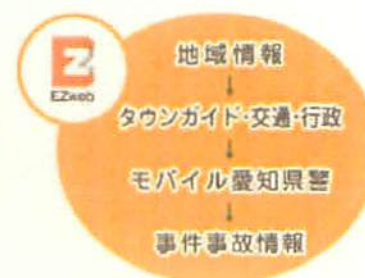

《モバイル愛知県警アクセス手順》