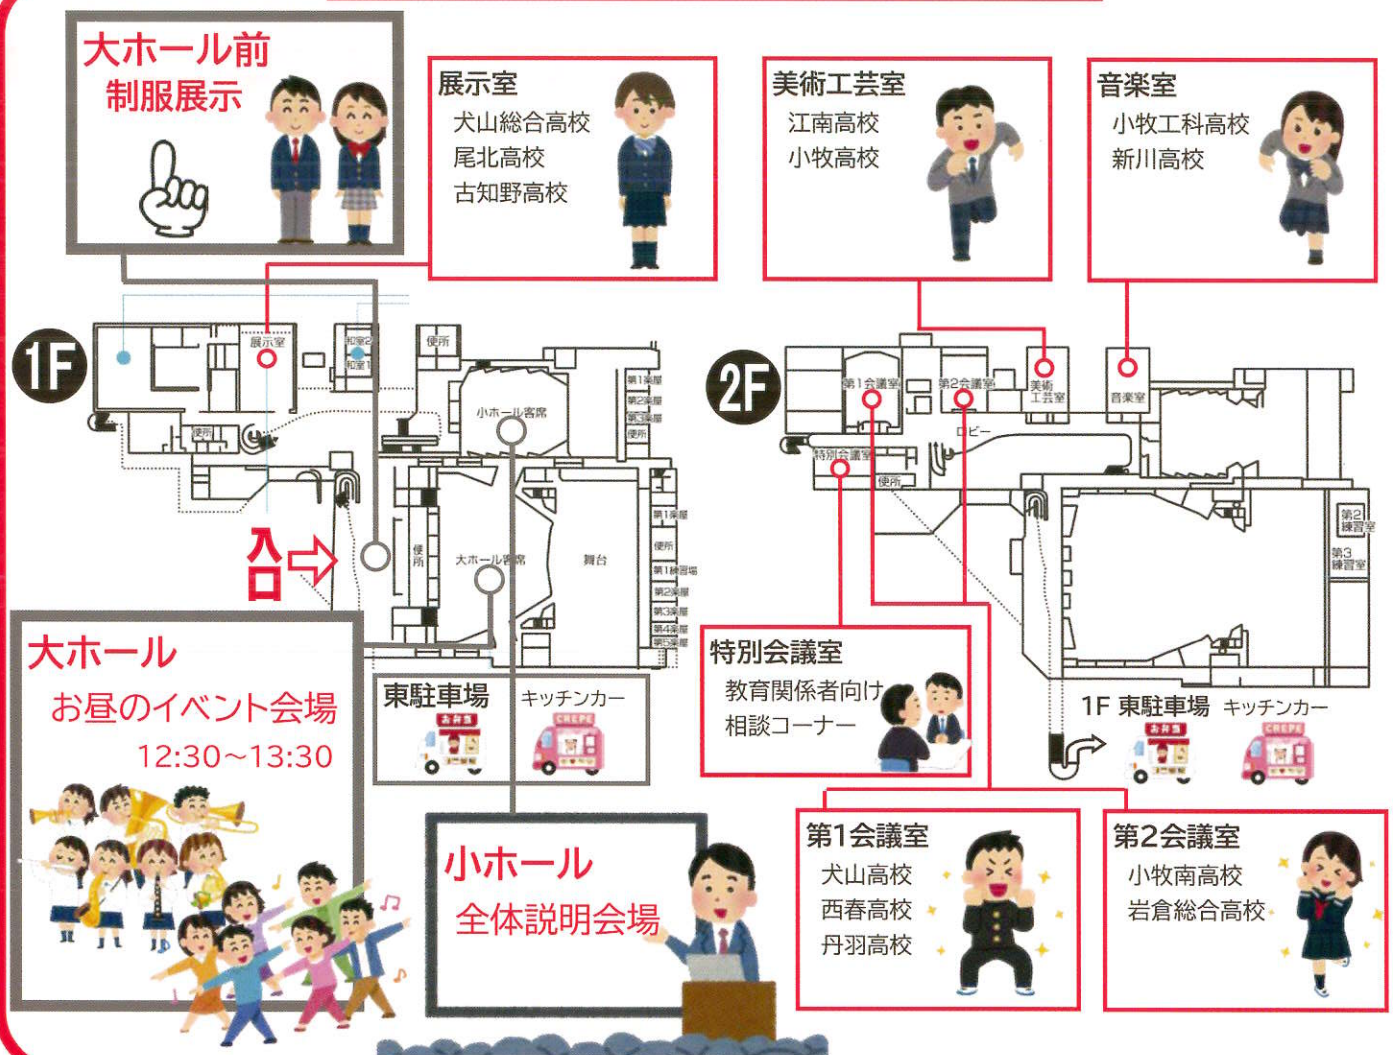

〔参加校〕
 犬山高校
 犬山総合高校
 尾北高校
 江南高校
 古知野高校
 小牧高校
 小牧南高校
 小牧工科高校
 岩倉総合高校
 新川高校
 西春高校
 丹羽高校
 小牧特別支援学校

県立学校

魅力発見フェスタ

— 見つけよう！私の高校 —

2024年
 6/8(土)

午前の部
 10:00～12:30

午後の部
 14:00～16:00

受付は 大ホール前で
 9:40から
 随時 行います

お昼のイベント
 12:30～13:30

👉 キッチンカーも
 来るよ！

👉 制服も展示するよ！

会場 江南市民文化会館
 (Home&nicoホール)

愛知県立高校 進学フェア(尾北地区)

尾北地区の県立学校が大集合！
 県立高校12校・特別支援学校1校
 あなたにぴったりの高校を見つけよう！

イラスト：愛知県立岩倉総合高等学校 渡辺 美咲 さん

＜江南駅東口から徒歩6分＞
 駐車場に限りがありますので、できる限り
 公共交通機関でお越しください

魅力発見フェスタ タイムテーブル

時間	内容	場所	備考
9:40～	受付	大ホール前	随時、受け付けます。
10:00～12:30	全体説明 学校紹介	小ホール 各会場	全体説明は、必ず聴いてください。 多くの学校を回ってください。
12:30～13:30	お昼のイベント	大ホール	吹奏楽、ダンス、コントなどを 高校生が披露します。 ぜひ、ご覧ください。
14:00～16:00	全体説明 学校紹介	小ホール 各会場	全体説明は、必ず聴いてください。 多くの学校を回ってください。
終日	制服展示 キッチンカー	大ホール前 駐車場	写真撮影も可能です。 県立学校に來ているキッチンカーも 数多くあります。

魅力発見フェスタ 会場図

尾東地区

県立高校進学フェア

中学生・保護者対象

入場無料
服装自由

2024年

6月8日 土

瀬戸会場 瀬戸市文化センター
(文化交流館) 午前9時～12時