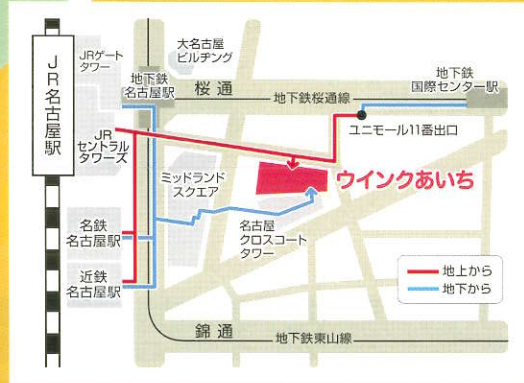

聞きたいこと、知りたいこと
何でもお気軽に
ご相談ください!

学校紹介プレゼンテーション

複数の方を対象にした学校説明です。
個別相談とは別に各学校の説明を聞きたい
方は、ぜひご参加ください! 実施スケジュールは
裏面参照

制服展示

参加校の
魅力ある制服が
勢揃い!

2024年

6/9日 9:30~16:00

ウインクあいち (愛知県産業労働センター)
9階 901会議室
名古屋市 中村区 名駅4丁目 4-38

参加高等学校

- 愛知啓成高等学校
- 愛知黎明高等学校
- 栄徳高等学校
- 修文学院高等学校
- 聖カピタニオ女子高等学校
- 星城高等学校

- 清林館高等学校
- 聖霊高等学校
- 大成高等学校
- 滝高等学校
- 中部大学第一高等学校
- 中部大学春日丘高等学校

- 日本福祉大学附属高等学校
- 誉高等学校
- 【資料参加】
- 国際高等学校
- 誠信高等学校

※在校生が参加しない学校もあります

尾張の私立高等学校 所在地MAP