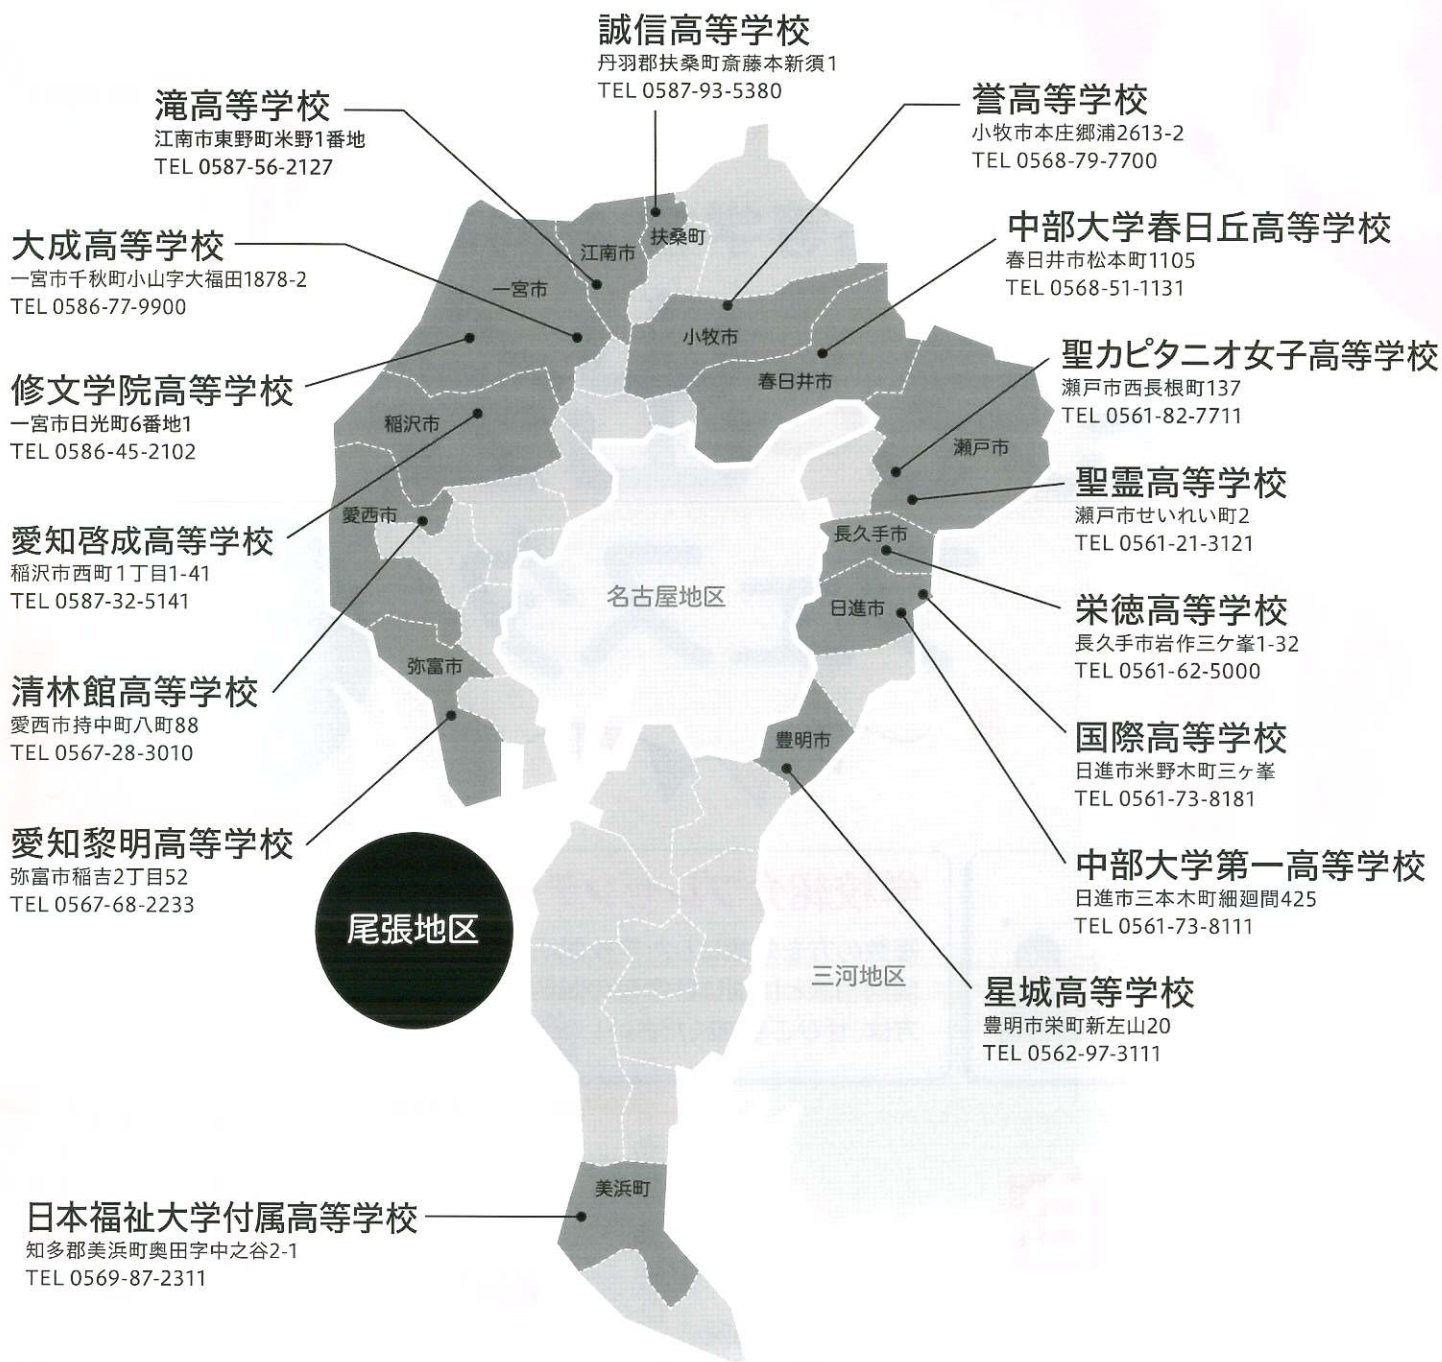

聞きたいこと、知りたいこと
何でもお気軽に
ご相談ください!

学校紹介プレゼンテーション

複数の方を対象にした学校説明です。
個別相談とは別に各学校の説明を聞きたい
方は、ぜひご参加ください! 実施スケジュールは
裏面参照

制服展示

参加校の
魅力ある制服が
勢揃い!

2024年

6/9日 9:30~16:00

ウインクあいち (愛知県産業労働センター)
9階 901会議室
名古屋市 中村区 名駅4丁目 4-38

参加高等学校

- 愛知啓成高等学校
- 愛知黎明高等学校
- 栄徳高等学校
- 修文学院高等学校
- 聖カピタニオ女子高等学校
- 星城高等学校

- 清林館高等学校
- 聖霊高等学校
- 大成高等学校
- 滝高等学校
- 中部大学第一高等学校
- 中部大学春日丘高等学校

- 日本福祉大学附属高等学校
- 誉高等学校
- 【資料参加】
- 国際高等学校
- 誠信高等学校

※在校生が参加しない学校もあります

尾張の私立高等学校 所在地MAP

学校紹介プレゼンテーション スケジュール

先生や在校生が各学校の魅力を紹介します!

① 9:40~ 9:55	日本福祉大学付属高等学校	⑧ 12:35~12:50	中部大学春日丘高等学校
② 10:05~10:20	滝高等学校	⑨ 13:00~13:15	誉高等学校
③ 10:30~10:45	中部大学第一高等学校	⑩ 13:25~13:40	聖カピタニオ女子高等学校
④ 10:55~11:10	聖霊高等学校	⑪ 13:50~14:05	愛知啓成高等学校
⑤ 11:20~11:35	栄徳高等学校	⑫ 14:15~14:30	修文学院高等学校
⑥ 11:45~12:00	清林館高等学校	⑬ 14:40~14:55	愛知黎明高等学校
⑦ 12:10~12:25	星城高等学校	⑭ 15:05~15:20	大成高等学校